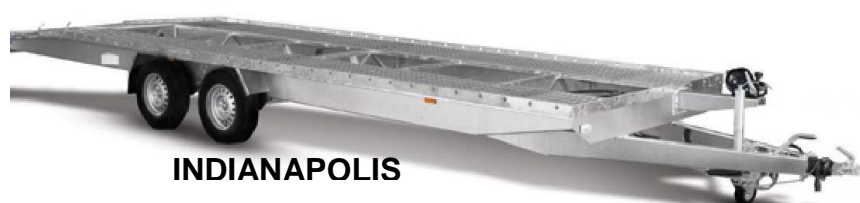

Ve výbavě přívěsu je naviják vč. lana, pojezdové kolečko vč. držáku a plnohodnotné rezervní kolo vč. držáku.

ADAM

WENUS
sklopná lafeta

JUPITER

ATLAS

INDIANAPOLIS